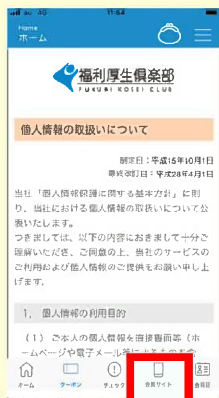

福利厚生倶楽部アプリ取得 本パスワード登録手順について

用意するもの

- 会員ID(会員証裏面に記載)
- 仮パスワード= 生年月日(会員証添付台紙に記載)
- スマートフォン

アプリインストールから本パスワード登録までの手順

- 1 アプリインストール
- 2 会員IDと仮パスワードでログイン
- 3 デジタル会員証が表示されます

iOS版
App Storeより「リロクラブ」で検索し、アプリをダウンロードしてください。

Android版
Google Playより「リロクラブ」で検索し、アプリをダウンロードしてください。

App Store からダウンロード

Google Play で手に入れよう

※Google Playは、Google Inc.の商標です。
※Appleは米国その他の国で登録されたApple Inc.の商標です。
App StoreはApple Inc.のサービスマークです。

- 4 「会員専用サイト」をタップ！
個人情報の取り扱いに同意

- 5 必要情報を入力し、
本パスワードへ変更
※現在のパスワードは生年月日です

完了

- 6 登録完了後、下記に
情報を記載ください

家族の皆様で共有して
ご利用ください
なお家族の方はアプリ取得後、②の画面上でIDとパスワードの入力のみでログイン可能です

会員ID：
本パスワード：

シンプルログイン設定をさせていただくことで、良く使うスマートフォンやパソコンにおいて、ログイン時にID、パスワードを毎回入力する必要なくログイン可能となります。