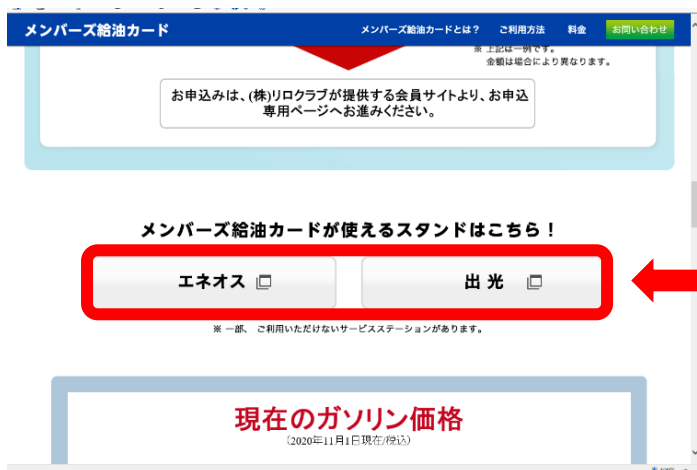

【メンバーズ給油カードが使える店舗の調べ方】

◎インターネット

「福利厚生倶楽部 メンバーズ給油カード」で検索

メンバーズ給油カードのホームページ→「詳しくはこちら」クリック

(URL) <https://www.members-fuel.com/guide/>

※画像は 2020. 12. 2 時点のものです。

1. 画面下へスクロールします。

2. 「メンバーズ給油カードが使えるスタンドはこちら！」の下のボタンより

「エネオス」もしくは「出光」のどちらかを選び、クリックします。

3. それぞれのサービスステーション検索サイトにつながります。住所などから検索が可能です。

※画像は「エネオス」高知県→高知市の検索結果です。

スマートフォン用サイトもございます。

ただし、こちらは地図表示ができません。ご注意ください。